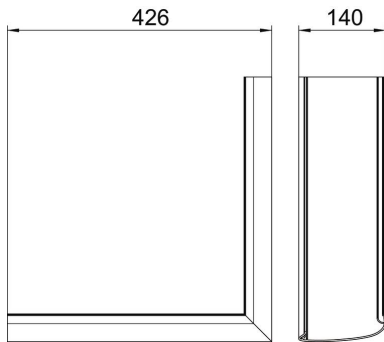

Alu Aluminium

EL eloxiert

Stammdaten

Artikelnummer	6115855
Typ	OT A Soft EL
Bezeichnung 1	Oberteil Außeneck Designkanal
Bezeichnung 2	Design Soft
Hersteller	OBO
Dimension	45x140x426
Werkstoff	Aluminium
Oberfläche	eloxiert
Oberflächennorm	
Kleinste VK-Einheit	1
Mengeneinheit	Stück
Gewicht	104,6 kg
Gewichtseinheit	kg/100 St.

Technisches Datenblatt

Außeneckabdeckung Soft

Artikelnummer: 6115855

Abmessungen

Länge	426 mm
Breite	140 mm
Höhe	45 mm

Technische Daten

Anwendung	Außeneck
Halogenfrei	ja
Montageart der Oberteile	übergreifend
Schutzfolie	ja